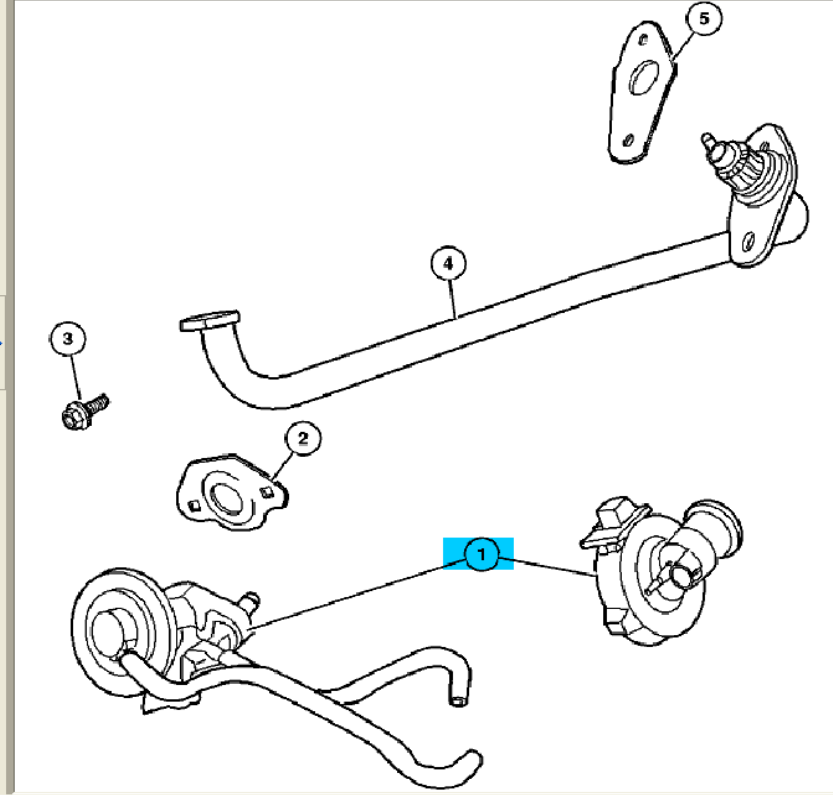

ITEM	PART NUM	DESCRIPTION
		Note: Sales Codes [EGN] = 3.5L V-6 24 Valve MPI Engine
<input checked="" type="checkbox"/>	1 4861 579AC	VALVE, EGR
<input type="checkbox"/>	2 4891 068AB	GASKET, EGR Valve
▶ Part History Available...		
<input type="checkbox"/>	3 6504 793AA	SCREW, Hex Flange Head, M8x1.25x28.00, EGR Valve To Head
<input type="checkbox"/>	4 4861 639AC	TUBE, EGR
<input type="checkbox"/>	5 5277 928	GASKET, EGR Tube Flange
▶ Service Bulletin Available...		
<input type="checkbox"/>	-6 6505 812AA	SCREW, EGR Tube To Manifold
<input type="checkbox"/>	-7 4667 431	SEAL, EGR Tube
<input type="checkbox"/>	-8 6504 829AA	SCREW, Hex Flange Head

Pick List: Untitled List

Part Number	Description	Qty	List	Dealer	Wholesale	Fleet	STKORD
<input type="checkbox"/> 4861 579AC	VALVE, EGR	1	42.60	25.55			24.27
Total:			42.60	25.55			24.27