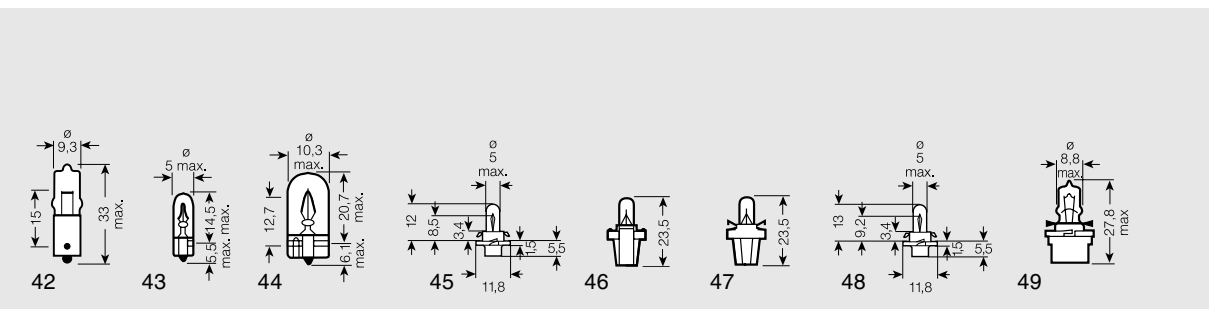

1) Возможна поставка со стеклянным цоколем (обозначение изделия 6411150 или 6411350)

1) Расстояние от спирали до ушка цоколя 9,2 мм