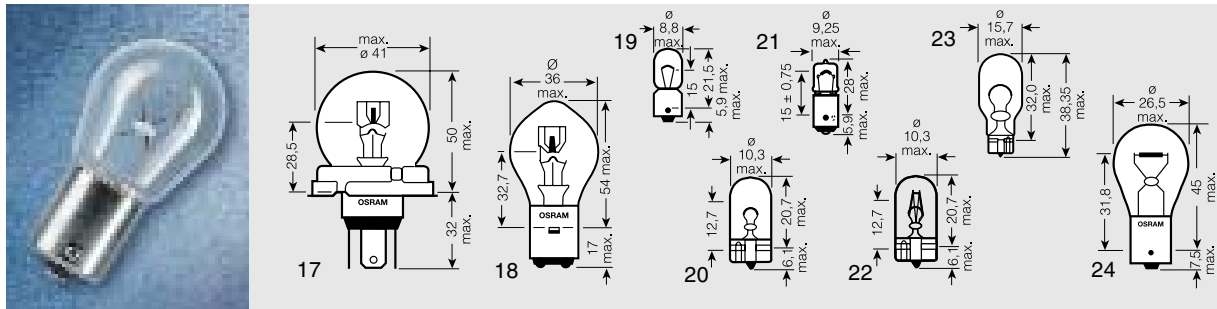

Качество, испытанное миллион раз: лампы OSRAM STANDARD LINE 12 V

Качество, испытанное миллион раз: лампы OSRAM STANDARD LINE 12 V

Обозначение артикула	Артикул № (EAN) мин. упаковка	E₁	ECE	V	W	OSRAM	№	EAN единица отгрузки	Код
Лампы MINIXEN® с повышенным световым потоком для индивидуального освещения									
3886X	4050300841960			12	6	BA9s	19	4050300517568	200
6486X	4050300833729			12	6	SV8,5-8	33	4050300172774	200
2886X	4050300842868			12	6	W2,1x9,5d	20	4050300170244	200
Галогенные лампы MINIWATT® для ярко-белого света индивидуального освещения									
64111¹⁾	4050300845807			12	5	BA9s	42^{c.25}	4050300171586	200
64113¹⁾	4050300845609			12	10	BA9s	42^{c.25}	4050300171623	200
64115	4050300844794			12	20	BA9s	42^{c.25}	4050300171647	200
Лампы для подсветки приборов и выключателей									
2721	4050300842769			12	1,2	W2x4,6d	43^{c.25}	4050300169385	200
2731	по запросу			12	1,5	W2x4,6d	43^{c.25}	по запросу	
3796	4050300847771			12	2	BA9s	37	4050300516851	200
2722	4050300842714			12	2	W2x4,6d	43^{c.25}	4050300169903	200
2820	4050300843032			12	2	W2,1x9,5d	20	4050300170145	200
2723	4008321013361			12	2,3	W2x4,6d	43^{c.25}	4008321013385	200
3894	4050300847733			12	3	BA9s	37	4050300172378	200
2821	4050300842950			12	3	W2,1x9,5d	44^{c.25}	4050300170169	200
3893	4050300847689			12	4	BA9s	19	4050300516899	200
3860	4050300843766			12	5	BA9s	19	4050300270333	200

Обозначение артикула	Артикул № (EAN) мин. упаковка	COLOR	V	W	OSRAM	№	EAN единица отгрузки	Код
Лампы с патроном для печатных плат для подсветки приборов								
2473MFX6	4050300843179	оранж. пастел.	12	1,1	BX8,4d	45	4050300170893	200
2721MF8	4050300842288	черный	12	1,2	B8,3d	46	4050300170671	200
2721MF	4050300842370	черный	12	1,2	B8,5d	47	4050300170596	200
2351MFX6	4050300843599	черный	12	1,2	BX8,4d	45	4050300170831	200
2721MFX	в подготовке	св.-голубой	12	1,2	BX8,5d	47	в подготовке	200
2431MFX6¹⁾	4050300538297	оливковый	12	1,3	BX8,4d	48	4050300538303	200
2752MF	4008321014917	бежевый	12	1,5	B8,5d	47	4008321014931	200
2452MFX6	4050300843506	бежевый	12	1,5	BX8,4d	45	4050300170879	200
2752MFX	в подготовке	желтый	12	1,5	BX8,5d	47	в подготовке	200
2722MF8	4050300842196	белый	12	2	B8,3d	46	4050300172699	200
2722MF	4050300842233	желто-зелен.	12	2	B8,5d	47	4050300170695	200
2352MFX6	4050300843544	бело-зеленый	12	2	BX8,4d	45	4050300170855	200
2722MFX	в подготовке	бело-зеленый	12	2	BX8,5d	47	в подготовке	200
64122MF	4050300844015	коричневый	12	3	B10d	49	4050300171678	200
64122MFX	в подготовке	коричневый	12	3	B10d	49	в подготовке	200
64124MF	4050300845029	черный	12	5	B10d	49	4050300171715	200
64124MFX	4050300844985	черный	12	5	BX10d	49	4050300173351	200

Окончание обозначения указывает толщину печатной платы:

- MFX: 1,5 мм
- MFX6: 1,5 мм
- MF: 2,0 мм
- MF8: 2,0 мм