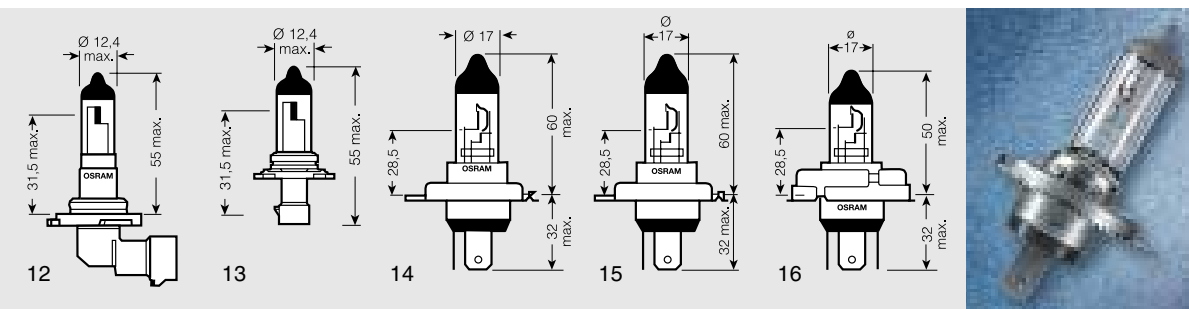

Качество, испытанное миллион раз: лампы OSRAM STANDARD LINE 12 V

Качество испытанное миллионы раз: лампы OSRAM STANDARD LINE 12 V

Обозначение артикула Артикул № (EAN) мин. упаковка E ECE V W EAN единица отгрузки

Лампы для указателей поворота

2825	4050300842912	W5W	12	5	W2.1x9.5d	20^{c.24}	4050300514314	200
2827¹⁾	4050300842790	WY5W	12	5	W2.1x9.5d	22^{c.24}	4050300170121	200
921	по запросу	W16W	12	16	W2.1x9.5d	23^{c.24}	по запросу	
7506	4050300833446	P21W	12	21	BA15s	24^{c.24}	4050300173238	200
7507¹⁾	4050300835174	PY21W	12	21	BAU15s	25^{c.25}	4050300173498	200
64136	4050300834825	H21W	12	21	BAY9s	26^{c.25}	4050300171814	200
3156	по запросу	P27W	12	27	W2.5x16d	27^{c.25}	по запросу	
3157	по запросу	P27/7W	12	27/7	W2.5x16q	28^{c.25}	по запросу	

Лампы для указателей поворота, стоп-сигналов, противотуманных фонарей и фонарей заднего хода

921	по запросу	W16W	12	16	W2.1x9.5d	23^{c.24}	по запросу	
7506	4050300833446	P21W	12	21	BA15s	24^{c.24}	4050300173238	200
64136	4050300834825	H21W	12	21	BAY9s	26^{c.25}	4050300171814	200
7505	4050300852997	W21W	12	21	W3x16d	31^{c.25}	4050300556444	200
7225	4050300833583	P21/4W	12	21/4	BAZ15d	29^{c.25}	4050300173832	200
7528	4050300834849	P21/5W	12	21/5	BAY15d	29^{c.25}	4050300514222	200
7515	4050300853017	W21/5W	12	21/5	W3x16q	30^{c.25}	4050300556468	200
3156	по запросу	P27W	12	27	W2.5x16d	27^{c.25}	по запросу	
3157	по запросу	P27/7W	12	27/7	W2.5x16q	28^{c.25}	по запросу	

Лампы для фонарей заднего хода, стоп-сигналов и противотуманных фонарей

5007	4050300841472	R5W	12	5	BA15s	32^{c.25}	4050300169422	200
6418	4050300833903	C5W	12	5	SV8,5-8	33^{c.24}	4050300513638	200
5008	4050300841274	R10W	12	10	BA15s	32^{c.25}	4050300513546	200
5009	В подготовке	RY10W	12	10	BAU15s	34^{c.24}	В подготовке	200
921	по запросу	W16W	12	16	W2.1x9.5d	23^{c.24}	по запросу	
7506	4050300833446	P21W	12	21	BA15s	24^{c.24}	4050300173238	200
7225	4050300833583	P21/4W	12	21/4	BAZ15d	29^{c.25}	4050300173832	200
7528	4050300834849	P21/5W	12	21/5	BAY15d	29^{c.25}	4050300514222	200
7515	4050300853017	W21/5W	12	21/5	W3x16q	30^{c.25}	4050300556468	200
3156	по запросу	P27W	12	27	W2.5x16d	27^{c.25}	по запросу	
3157	по запросу	P27/7W	12	27/7	W2.5x16q	28^{c.25}	по запросу	

1) Желтые лампы для бесцветных указателей поворота

Обозначение артикула Артикул № (EAN) мин. упаковка E ECE SAE V W EAN единица отгрузки

Лампы для освещения номерного знака и боковых габаритных фонарей

3893	4050300847689	T4W	12	4	BA9s	19^{c.24}	4050300516899	200
5007	4050300841472	R5W	12	5	BA15s	32^{c.25}	4050300169422	200
6418	4050300833903	C5W	12	5	SV8,5-8	33^{c.24}	4050300513638	200
2825	4050300842912	W5W	12	5	W2,1x9,5d	20^{c.24}	4050300514314	200
5008	4050300841274	R10W	12	10	BA15s	32^{c.25}	4050300513546	200

Лампы без допуска ECE для (импортных) автомобилей с допуском SAE

9004	4050300239866	HB1	12	65/45	P29t	35^{c.24}	4050300239873	200
9007	4050300148816	HB5	12	65/55	PX29t	36^{c.24}	4050300148830	200

Лампы для освещения салона и индивидуального освещения