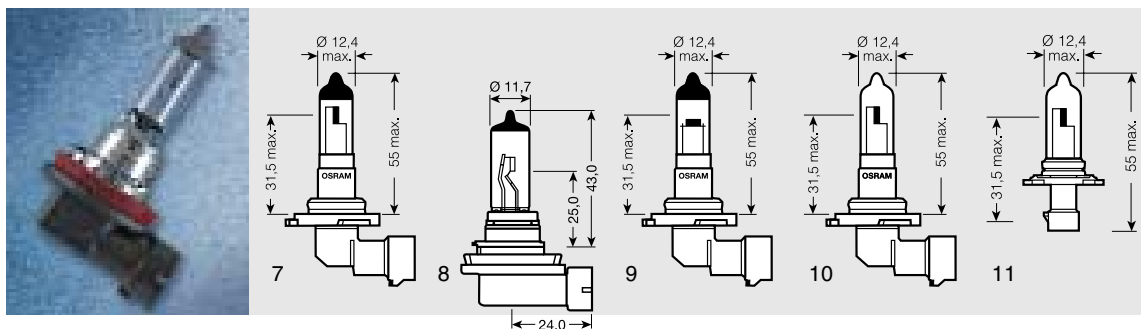

Качество, испытанное миллион раз: лампы OSRAM STANDARD LINE 12 V

Качество испытанное миллионы раз: лампы OSRAM STANDARD LINE 12 V

Обозначение артикула Артикул № (EAN) мин. упаковка E ECE V W EAN единица отгрузки

Лампы для указателей поворота

2825	4050300842912	W5W	12	5	W2.1x9.5d	20^{c.24}	4050300514314	200
2827¹⁾	4050300842790	WY5W	12	5	W2.1x9.5d	22^{c.24}	4050300170121	200
921	по запросу	W16W	12	16	W2.1x9.5d	23^{c.24}	по запросу	
7506	4050300833446	P21W	12	21	BA15s	24^{c.24}	4050300173238	200
7507¹⁾	4050300835174	PY21W	12	21	BAU15s	25^{c.25}	4050300173498	200
64136	4050300834825	H21W	12	21	BAY9s	26^{c.25}	4050300171814	200
3156	по запросу	P27W	12	27	W2.5x16d	27^{c.25}	по запросу	
3157	по запросу	P27/7W	12	27/7	W2.5x16q	28^{c.25}	по запросу	

Лампы для указателей поворота, стоп-сигналов, противотуманных фонарей и фонарей заднего хода

921	по запросу	W16W	12	16	W2.1x9.5d	23^{c.24}	по запросу	
7506	4050300833446	P21W	12	21	BA15s	24^{c.24}	4050300173238	200
64136	4050300834825	H21W	12	21	BAY9s	26^{c.25}	4050300171814	200
7505	4050300852997	W21W	12	21	W3x16d	31^{c.25}	4050300556444	200
7225	4050300833583	P21/4W	12	21/4	BAZ15d	29^{c.25}	4050300173832	200
7528	4050300834849	P21/5W	12	21/5	BAY15d	29^{c.25}	4050300514222	200
7515	4050300853017	W21/5W	12	21/5	W3x16q	30^{c.25}	4050300556468	200
3156	по запросу	P27W	12	27	W2.5x16d	27^{c.25}	по запросу	
3157	по запросу	P27/7W	12	27/7	W2.5x16q	28^{c.25}	по запросу	

Лампы для фонарей заднего хода, стоп-сигналов и противотуманных фонарей

5007	4050300841472	R5W	12	5	BA15s	32^{c.25}	4050300169422	200
6418	4050300833903	C5W	12	5	SV8,5-8	33^{c.24}	4050300513638	200
5008	4050300841274	R10W	12	10	BA15s	32^{c.25}	4050300513546	200
5009	В подготовке	RY10W	12	10	BAU15s	34^{c.24}	В подготовке	200
921	по запросу	W16W	12	16	W2.1x9.5d	23^{c.24}	по запросу	
7506	4050300833446	P21W	12	21	BA15s	24^{c.24}	4050300173238	200
7225	4050300833583	P21/4W	12	21/4	BAZ15d	29^{c.25}	4050300173832	200
7528	4050300834849	P21/5W	12	21/5	BAY15d	29^{c.25}	4050300514222	200
7515	4050300853017	W21/5W	12	21/5	W3x16q	30^{c.25}	4050300556468	200
3156	по запросу	P27W	12	27	W2.5x16d	27^{c.25}	по запросу	
3157	по запросу	P27/7W	12	27/7	W2.5x16q	28^{c.25}	по запросу	

1) Желтые лампы для бесцветных указателей поворота

Обозначение артикула Артикул № (EAN) мин. упаковка E ECE SAE V W EAN единица отгрузки

Лампы для освещения номерного знака и боковых габаритных фонарей

3893	4050300847689	T4W	12	4	BA9s	19^{c.24}	4050300516899	200
5007	4050300841472	R5W	12	5	BA15s	32^{c.25}	4050300169422	200
6418	4050300833903	C5W	12	5	SV8,5-8	33^{c.24}	4050300513638	200
2825	4050300842912	W5W	12	5	W2,1x9,5d	20^{c.24}	4050300514314	200
5008	4050300841274	R10W	12	10	BA15s	32^{c.25}	4050300513546	200

Лампы без допуска ECE для (импортных) автомобилей с допуском SAE

9004	4050300239866	HB1	12	65/45	P29t	35^{c.24}	4050300239873	200
9007	4050300148816	HB5	12	65/55	PX29t	36^{c.24}	4050300148830	200

Лампы для освещения салона и индивидуального освещения