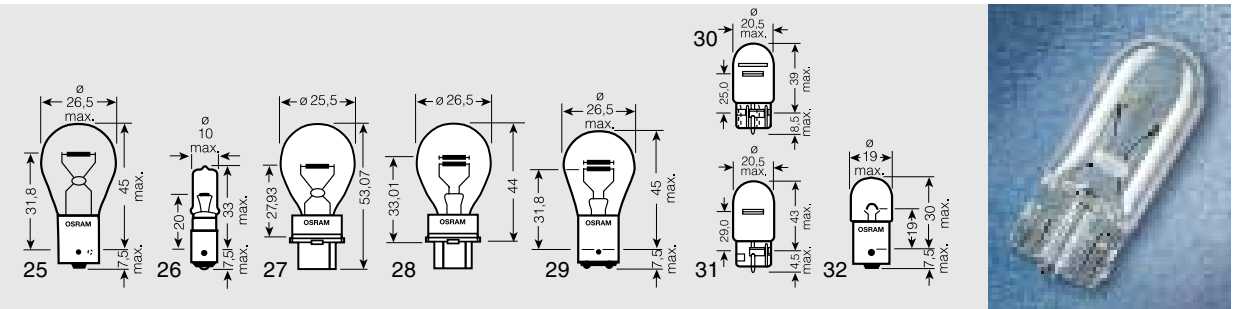

Качество, испытанное миллион раз: лампы OSRAM STANDARD LINE 12 V

Качество, испытанное миллион раз: лампы OSRAM STANDARD LINE 12 V

Обозначение артикула	Артикул № (EAN) мин. упаковка	E₁	ECE	V	W	OSRAM	№	EAN единица отгрузки	Код
Лампы MINIXEN® с повышенным световым потоком для индивидуального освещения									
3886X	4050300841960			12	6	BA9s	19	4050300517568	200
6486X	4050300833729			12	6	SV8,5-8	33	4050300172774	200
2886X	4050300842868			12	6	W2,1x9,5d	20	4050300170244	200
Галогенные лампы MINIWATT® для ярко-белого света индивидуального освещения									
64111¹⁾	4050300845807			12	5	BA9s	42^{c.25}	4050300171586	200
64113¹⁾	4050300845609			12	10	BA9s	42^{c.25}	4050300171623	200
64115	4050300844794			12	20	BA9s	42^{c.25}	4050300171647	200
Лампы для подсветки приборов и выключателей									
2721	4050300842769			12	1,2	W2x4,6d	43^{c.25}	4050300169385	200
2731	по запросу			12	1,5	W2x4,6d	43^{c.25}	по запросу	
3796	4050300847771			12	2	BA9s	37	4050300516851	200
2722	4050300842714			12	2	W2x4,6d	43^{c.25}	4050300169903	200
2820	4050300843032			12	2	W2,1x9,5d	20	4050300170145	200
2723	4008321013361			12	2,3	W2x4,6d	43^{c.25}	4008321013385	200
3894	4050300847733			12	3	BA9s	37	4050300172378	200
2821	4050300842950			12	3	W2,1x9,5d	44^{c.25}	4050300170169	200
3893	4050300847689			12	4	BA9s	19	4050300516899	200
3860	4050300843766			12	5	BA9s	19	4050300270333	200

Обозначение артикула	Артикул № (EAN) мин. упаковка	COLOR	V	W	OSRAM	№	EAN единица отгрузки	Код
Лампы с патроном для печатных плат для подсветки приборов								
2473MFX6	4050300843179	оранж. пастел.	12	1,1	BX8,4d	45	4050300170893	200
2721MF8	4050300842288	черный	12	1,2	B8,3d	46	4050300170671	200
2721MF	4050300842370	черный	12	1,2	B8,5d	47	4050300170596	200
2351MFX6	4050300843599	черный	12	1,2	BX8,4d	45	4050300170831	200
2721MFX	в подготовке	св.-голубой	12	1,2	BX8,5d	47	в подготовке	200
2431MFX6¹⁾	4050300538297	оливковый	12	1,3	BX8,4d	48	4050300538303	200
2752MF	4008321014917	бежевый	12	1,5	B8,5d	47	4008321014931	200
2452MFX6	4050300843506	бежевый	12	1,5	BX8,4d	45	4050300170879	200
2752MFX	в подготовке	желтый	12	1,5	BX8,5d	47	в подготовке	200
2722MF8	4050300842196	белый	12	2	B8,3d	46	4050300172699	200
2722MF	4050300842233	желто-зелен.	12	2	B8,5d	47	4050300170695	200
2352MFX6	4050300843544	бело-зеленый	12	2	BX8,4d	45	4050300170855	200
2722MFX	в подготовке	бело-зеленый	12	2	BX8,5d	47	в подготовке	200
64122MF	4050300844015	коричневый	12	3	B10d	49	4050300171678	200
64122MFX	в подготовке	коричневый	12	3	B10d	49	в подготовке	200
64124MF	4050300845029	черный	12	5	B10d	49	4050300171715	200
64124MFX	4050300844985	черный	12	5	BX10d	49	4050300173351	200

Окончание обозначения указывает толщину печатной платы:

- MFX: 1,5 мм
- MFX6: 1,5 мм
- MF: 2,0 мм
- MF8: 2,0 мм