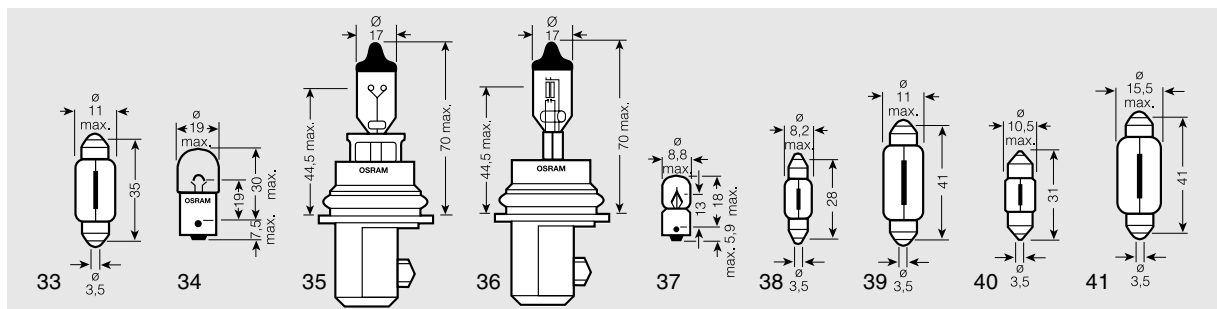

1) Возможна поставка со стеклянным цоколем (обозначение изделия 6411150 или 6411350)

1) Расстояние от спирали до ушка цоколя 9,2 мм