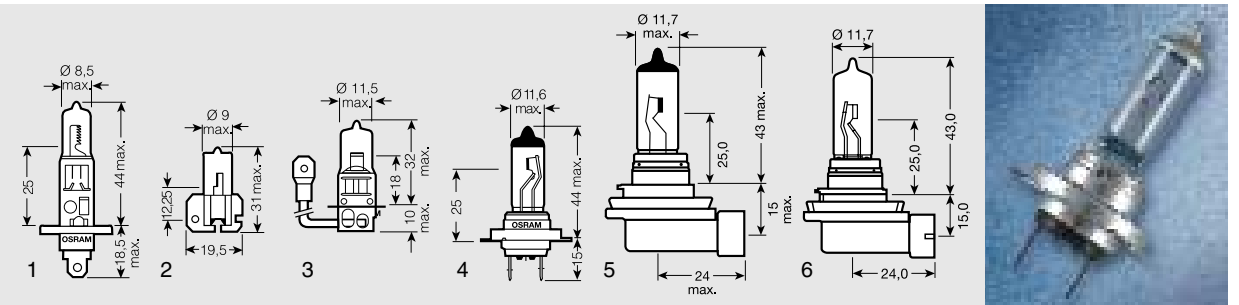

## Качество, испытанное миллион раз: лампы OSRAM STANDARD LINE 12 V

Сандра Ф., Мюнстер, студентка:

"Последняя лампа неизвестного производителя на моем автомобиле вышла из строя уже через полгода. Тогда я попробовала использовать стандартные лампы OSRAM, они служат уже два года и светят намного ярче. Теперь я знаю, что мне нужно".